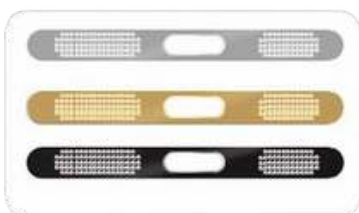

PROTECTOR DE AURICULARES

DESDE $6.000 X3