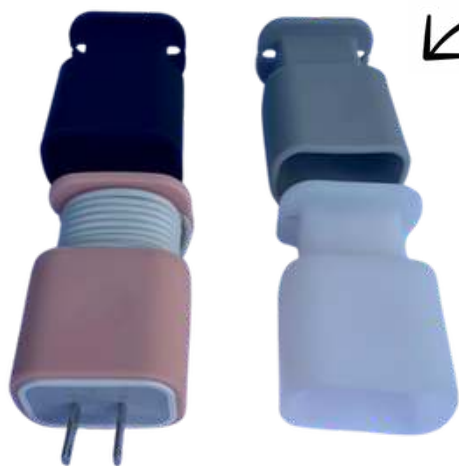

PROTECTOR DE AURICULARES

DESDE $6.000 X3